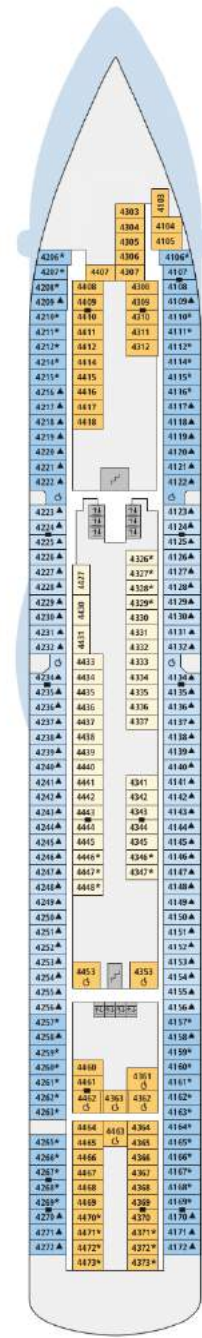

DECKSGRUNDRISSE

AIDAbella, AIDAdiva, AIDAluna

LEGENDE

Die folgende Übersicht beginnt mit der günstigsten Kabinenkategorie (Darstellung der Kabinennummern nur beispielhaft).

- 5407** Innenkabine **IB**
- 7436** Innenkabine **IA**
- 6226** Meerblickkabine **CA** mit eingeschränkter Sicht
- 4220** Meerblickkabine **MB**
- 4227** Meerblickkabine **MA**
- 8106** Balkonkabine **BB**
- 8125** Balkonkabine **BA**
- 8101** Junior-Suite **SD** mit Balkon
- 8174** Suite **SC** mit privatem Sonnendeck
- 7102** Premium-Suite **SB** mit privatem Sonnendeck
- 8102** Deluxe-Suite **SA** mit privatem Sonnendeck

SCHIFFSBEREICHE

- | | | | |
|--|---------------------------------------|--|-----------------|
| | Lift | | Pool |
| | Treppe | | Body & Soul |
| | Außendeck/Balkon | | Sportaußendeck |
| | Betriebsraum/Crew | | Entertainment |
| | Gänge | | Bar |
| | WC (Wickeltisch im WC des Kids Clubs) | | Restaurant |
| | Behindertenfreundliches WC | | Shop/Counter |
| | 3-Bett-Kabine | | Golf |
| | 4-Bett-Kabine | | Joggingparcours |
| | 5-Bett-Kabine | | Hospital |
| | Verbindungsstür | | |
| | Behindertenfreundlich | | |
| | Balkonbrüstung Glas | | |
| | Balkonbrüstung Stahl | | |

* AIDAdiva: Ausschnitt Deck 11

** AIDAbella: Ausschnitt Deck 6

Die Darstellung der Decksgrundrisse ist stark vereinfacht (Änderungen vorbehalten).

DECK 11*

DECK 10

DECK 9

DECK 8

DECK 7

DECK 6**

DECK 5

DECK 4

DECK 3