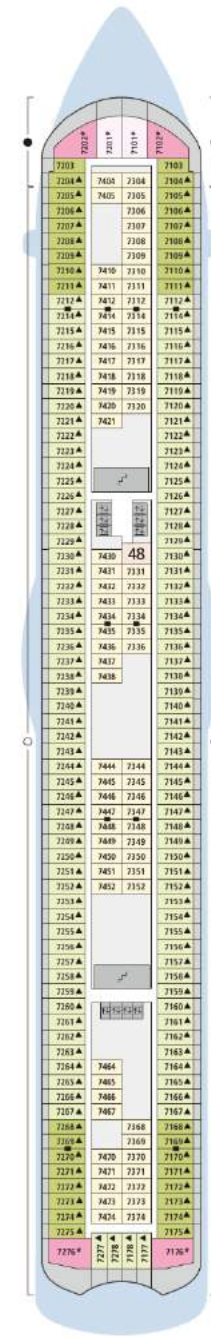

DECKSGRUNDRISSE

AIDAbella, AIDAdiva, AIDAluna

LEGENDE

Die folgende Übersicht beginnt mit der günstigsten Kabinenkategorie (Darstellung der Kabinennummern nur beispielhaft).

- 5407** Innenkabine **IB**
- 7436** Innenkabine **IA**
- 6226** Meerblickkabine **CA** mit eingeschränkter Sicht
- 4220** Meerblickkabine **MB**
- 4227** Meerblickkabine **MA**
- 8106** Balkonkabine **BB**
- 8125** Balkonkabine **BA**
- 8101** Junior-Suite **SD** mit Balkon
- 8174** Suite **SC** mit privatem Sonnendeck
- 7102** Premium-Suite **SB** mit privatem Sonnendeck
- 8102** Deluxe-Suite **SA** mit privatem Sonnendeck

SCHIFFSBEREICHE

- | | | | |
|--|---------------------------------------|--|-----------------|
| | Lift | | Pool |
| | Treppe | | Body & Soul |
| | Außendeck/Balkon | | Sportaußendeck |
| | Betriebsraum/Crew | | Entertainment |
| | Gänge | | Bar |
| | WC (Wickeltisch im WC des Kids Clubs) | | Restaurant |
| | Behindertenfreundliches WC | | Shop/Counter |
| | 3-Bett-Kabine | | Golf |
| | 4-Bett-Kabine | | Joggingparcours |
| | 5-Bett-Kabine | | Hospital |
| | Verbindungsstür | | |
| | Behindertenfreundlich | | |
| | Balkonbrüstung Glas | | |
| | Balkonbrüstung Stahl | | |

* AIDAdiva: Ausschnitt Deck 11

** AIDAbella: Ausschnitt Deck 6

Die Darstellung der Decksgrundrisse ist stark vereinfacht (Änderungen vorbehalten).

DECK 11*

DECK 10

DECK 9

DECK 8

DECK 7

DECK 6**

DECK 5

DECK 4

DECK 3