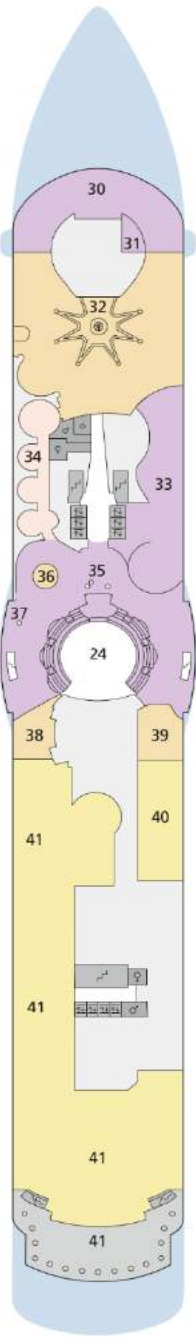

DECKSGRUNDRISSE

AIDAbella, AIDAdiva, AIDAluna

LEGENDE

Die folgende Übersicht beginnt mit der günstigsten Kabinenkategorie (Darstellung der Kabinennummern nur beispielhaft).

- 5407** Innenkabine **IB**
- 7436** Innenkabine **IA**
- 6226** Meerblickkabine **CA** mit eingeschränkter Sicht
- 4220** Meerblickkabine **MB**
- 4227** Meerblickkabine **MA**
- 8106** Balkonkabine **BB**
- 8125** Balkonkabine **BA**
- 8101** Junior-Suite **SD** mit Balkon
- 8174** Suite **SC** mit privatem Sonnendeck
- 7102** Premium-Suite **SB** mit privatem Sonnendeck
- 8102** Deluxe-Suite **SA** mit privatem Sonnendeck

SCHIFFSBEREICHE

- | | | | |
|--|---------------------------------------|--|-----------------|
| | Lift | | Pool |
| | Treppe | | Body & Soul |
| | Außendeck/Balkon | | Sportaußendeck |
| | Betriebsraum/Crew | | Entertainment |
| | Gänge | | Bar |
| | WC (Wickeltisch im WC des Kids Clubs) | | Restaurant |
| | Behindertenfreundliches WC | | Shop/Counter |
| | 3-Bett-Kabine | | Golf |
| | 4-Bett-Kabine | | Joggingparcours |
| | 5-Bett-Kabine | | Hospital |
| | Verbindungsstür | | |
| | Behindertenfreundlich | | |
| | Balkonbrüstung Glas | | |
| | Balkonbrüstung Stahl | | |

* AIDAdiva: Ausschnitt Deck 11

** AIDAbella: Ausschnitt Deck 6

Die Darstellung der Decksgrundrisse ist stark vereinfacht (Änderungen vorbehalten).

DECK 11*

DECK 10

DECK 9

DECK 8

DECK 7

DECK 6**

DECK 5

DECK 4

DECK 3