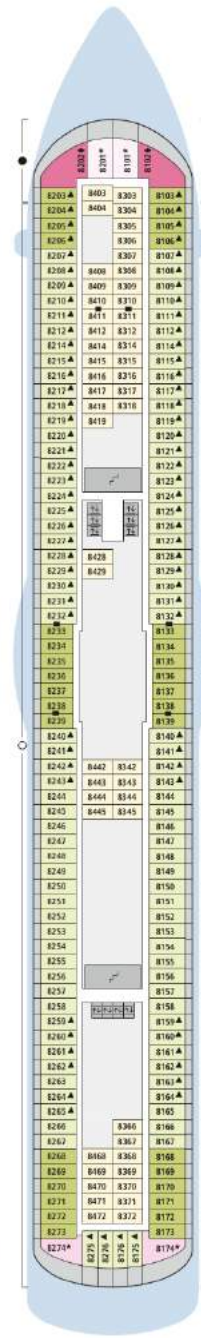

DECKSGRUNDRISSE

AIDAbella, AIDAdiva, AIDAluna

LEGENDE

Die folgende Übersicht beginnt mit der günstigsten Kabinenkategorie (Darstellung der Kabinennummern nur beispielhaft).

- 5407** Innenkabine **IB**
- 7436** Innenkabine **IA**
- 6226** Meerblickkabine **CA** mit eingeschränkter Sicht
- 4220** Meerblickkabine **MB**
- 4227** Meerblickkabine **MA**
- 8106** Balkonkabine **BB**
- 8125** Balkonkabine **BA**
- 8101** Junior-Suite **SD** mit Balkon
- 8174** Suite **SC** mit privatem Sonnendeck
- 7102** Premium-Suite **SB** mit privatem Sonnendeck
- 8102** Deluxe-Suite **SA** mit privatem Sonnendeck

SCHIFFSBEREICHE

- | | | | |
|--|---------------------------------------|--|-----------------|
| | Lift | | Pool |
| | Treppe | | Body & Soul |
| | Außendeck/Balkon | | Sportaußendeck |
| | Betriebsraum/Crew | | Entertainment |
| | Gänge | | Bar |
| | WC (Wickeltisch im WC des Kids Clubs) | | Restaurant |
| | Behindertenfreundliches WC | | Shop/Counter |
| | 3-Bett-Kabine | | Golf |
| | 4-Bett-Kabine | | Joggingparcours |
| | 5-Bett-Kabine | | Hospital |
| | Verbindungsstür | | |
| | Behindertenfreundlich | | |
| | Balkonbrüstung Glas | | |
| | Balkonbrüstung Stahl | | |

* AIDAdiva: Ausschnitt Deck 11

** AIDAbella: Ausschnitt Deck 6

Die Darstellung der Decksgrundrisse ist stark vereinfacht (Änderungen vorbehalten).

DECK 11*

DECK 10

DECK 9

DECK 8

DECK 7

DECK 6**

DECK 5

DECK 4

DECK 3