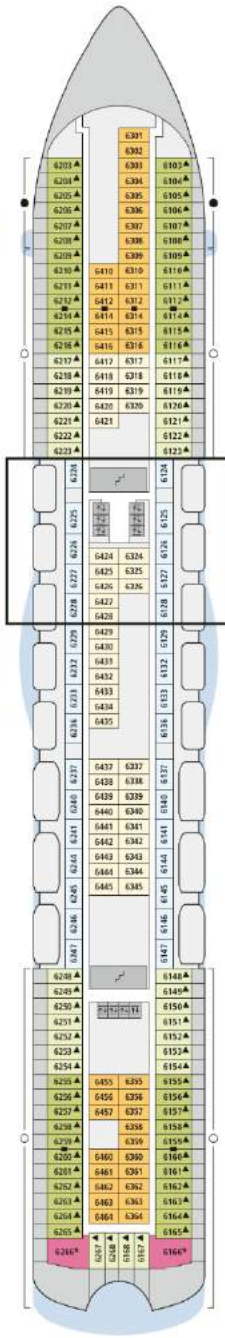

DECKSGRUNDRISSE

AIDAbella, AIDAdiva, AIDAluna

LEGENDE

Die folgende Übersicht beginnt mit der günstigsten Kabinenkategorie (Darstellung der Kabinennummern nur beispielhaft).

- 5407** Innenkabine **IB**
- 7436** Innenkabine **IA**
- 6226** Meerblickkabine **CA** mit eingeschränkter Sicht
- 4220** Meerblickkabine **MB**
- 4227** Meerblickkabine **MA**
- 8106** Balkonkabine **BB**
- 8125** Balkonkabine **BA**
- 8101** Junior-Suite **SD** mit Balkon
- 8174** Suite **SC** mit privatem Sonnendeck
- 7102** Premium-Suite **SB** mit privatem Sonnendeck
- 8102** Deluxe-Suite **SA** mit privatem Sonnendeck

SCHIFFSBEREICHE

- | | | | |
|--|---------------------------------------|--|-----------------|
| | Lift | | Pool |
| | Treppe | | Body & Soul |
| | Außendeck/Balkon | | Sportaußendeck |
| | Betriebsraum/Crew | | Entertainment |
| | Gänge | | Bar |
| | WC (Wickeltisch im WC des Kids Clubs) | | Restaurant |
| | Behindertenfreundliches WC | | Shop/Counter |
| | 3-Bett-Kabine | | Golf |
| | 4-Bett-Kabine | | Joggingparcours |
| | 5-Bett-Kabine | | Hospital |
| | Verbindungsstür | | |
| | Behindertenfreundlich | | |
| | Balkonbrüstung Glas | | |
| | Balkonbrüstung Stahl | | |

* AIDAdiva: Ausschnitt Deck 11

** AIDAbella: Ausschnitt Deck 6

Die Darstellung der Decksgrundrisse ist stark vereinfacht (Änderungen vorbehalten).

DECK 11*

DECK 10

DECK 9

DECK 8

DECK 7

DECK 6**

DECK 5

DECK 4

DECK 3