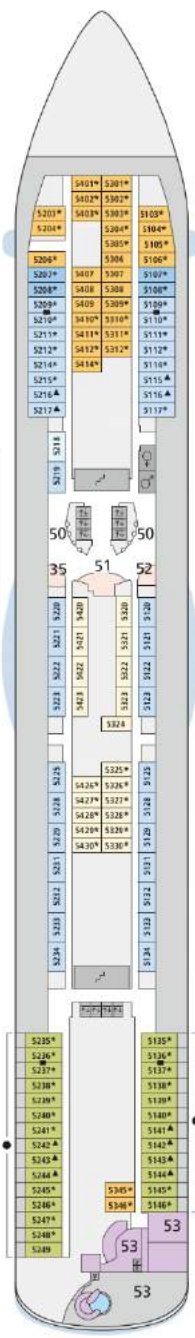

DECKSGRUNDRISSE

AIDAbella, AIDAdiva, AIDAluna

LEGENDE

Die folgende Übersicht beginnt mit der günstigsten Kabinenkategorie (Darstellung der Kabinennummern nur beispielhaft).

- 5407** Innenkabine **IB**
- 7436** Innenkabine **IA**
- 6226** Meerblickkabine **CA** mit eingeschränkter Sicht
- 4220** Meerblickkabine **MB**
- 4227** Meerblickkabine **MA**
- 8106** Balkonkabine **BB**
- 8125** Balkonkabine **BA**
- 8101** Junior-Suite **SD** mit Balkon
- 8174** Suite **SC** mit privatem Sonnendeck
- 7102** Premium-Suite **SB** mit privatem Sonnendeck
- 8102** Deluxe-Suite **SA** mit privatem Sonnendeck

SCHIFFSBEREICHE

- | | | | |
|--|---------------------------------------|--|-----------------|
| | Lift | | Pool |
| | Treppe | | Body & Soul |
| | Außendeck/Balkon | | Sportaußendeck |
| | Betriebsraum/Crew | | Entertainment |
| | Gänge | | Bar |
| | WC (Wickeltisch im WC des Kids Clubs) | | Restaurant |
| | Behindertenfreundliches WC | | Shop/Counter |
| | 3-Bett-Kabine | | Golf |
| | 4-Bett-Kabine | | Joggingparcours |
| | 5-Bett-Kabine | | Hospital |
| | Verbindungsstür | | |
| | Behindertenfreundlich | | |
| | Balkonbrüstung Glas | | |
| | Balkonbrüstung Stahl | | |

* AIDAdiva: Ausschnitt Deck 11

** AIDAbella: Ausschnitt Deck 6

Die Darstellung der Decksgrundrisse ist stark vereinfacht (Änderungen vorbehalten).

DECK 11*

DECK 10

DECK 9

DECK 8

DECK 7

DECK 6**

DECK 5

DECK 4

DECK 3