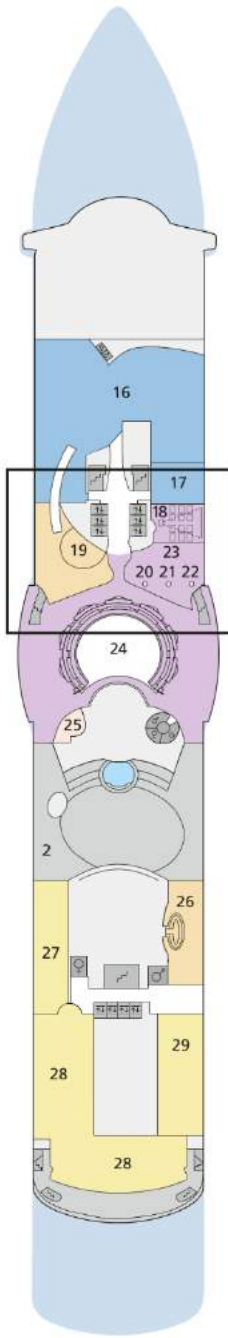

DECKSGRUNDRISSE

AIDAbella, AIDAdiva, AIDAluna

LEGENDE

Die folgende Übersicht beginnt mit der günstigsten Kabinenkategorie (Darstellung der Kabinennummern nur beispielhaft).

- 5407** Innenkabine **IB**
- 7436** Innenkabine **IA**
- 6226** Meerblickkabine **CA** mit eingeschränkter Sicht
- 4220** Meerblickkabine **MB**
- 4227** Meerblickkabine **MA**
- 8106** Balkonkabine **BB**
- 8125** Balkonkabine **BA**
- 8101** Junior-Suite **SD** mit Balkon
- 8174** Suite **SC** mit privatem Sonnendeck
- 7102** Premium-Suite **SB** mit privatem Sonnendeck
- 8102** Deluxe-Suite **SA** mit privatem Sonnendeck

SCHIFFSBEREICHE

- | | | | |
|--|---------------------------------------|--|-----------------|
| | Lift | | Pool |
| | Treppe | | Body & Soul |
| | Außendeck/Balkon | | Sportaußendeck |
| | Betriebsraum/Crew | | Entertainment |
| | Gänge | | Bar |
| | WC (Wickeltisch im WC des Kids Clubs) | | Restaurant |
| | Behindertenfreundliches WC | | Shop/Counter |
| | 3-Bett-Kabine | | Golf |
| | 4-Bett-Kabine | | Joggingparcours |
| | 5-Bett-Kabine | | Hospital |
| | Verbindungsstür | | |
| | Behindertenfreundlich | | |
| | Balkonbrüstung Glas | | |
| | Balkonbrüstung Stahl | | |

DECK 9

- 24 Theatrium
- 35 Ausflug Counter
- 42 Studio AIDA
- 43 Bella Bar/ Diva Bar/ Luna Bar
- 44 Kunstgalerie
- 45 Sushi Bar
- 46 AIDA Shop
- 47 Markt Restaurant

DECK 7

- 48 Waschsalon

DECK 6

- 49 AIDAbella: Konferenzräume

* AIDAdiva: Ausschnitt Deck 11

** AIDAbella: Ausschnitt Deck 6

Die Darstellung der Decksgrundrisse ist stark vereinfacht (Änderungen vorbehalten).

DECK 11*

DECK 10

DECK 9

DECK 8

DECK 7