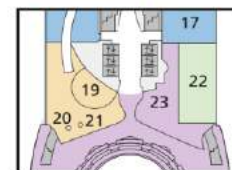

DECK 12

- 2 Außendeck/ Sonnendeck
- 5 Joggingparcours
- 6 Body & Soul Spa
- 7 Wellness Oase
- 8 Wellness Suite
- 9 Friseur
- 10 Body & Soul Bar
- 11 Body & Soul Rezeption
- 12 Pool Bar
- 13 Teens Lounge HYPE
- 14 Anytime Bar
- 15 Ocean Bar

DECK 9

- 24 Theatrium
- 35 Ausflug Counter
- 42 Studio AIDA
- 43 Bella Bar/ Diva Bar/ Luna Bar
- 44 Kunstgalerie
- 45 Sushi Bar
- 46 AIDA Shop
- 47 Markt Restaurant

DECK 7

- 48 Waschsalon

DECK 6

- 49 AIDAbella: Konferenzräume

DECK 5

- 35 Ausflug Counter
- 50 Internetstationen
- 51 Rezeption
- 52 Reiseservice
- 53 Kids Club

DECK 3

- 54 Bikingstation/ Tauchbasis
- 55 Gangway/ Tenderpforten
- 56 Pier 3 Bar
- 57 Hospital

DECK 14

DECK 12

* AIDAdiva: Ausschnitt Deck 11

** AIDAbella: Ausschnitt Deck 6

Die Darstellung der Decksgrundrisse ist stark vereinfacht (Änderungen vorbehalten).

DECK 11*

DECK 10

DECK 9

DECK 8

DECK 7