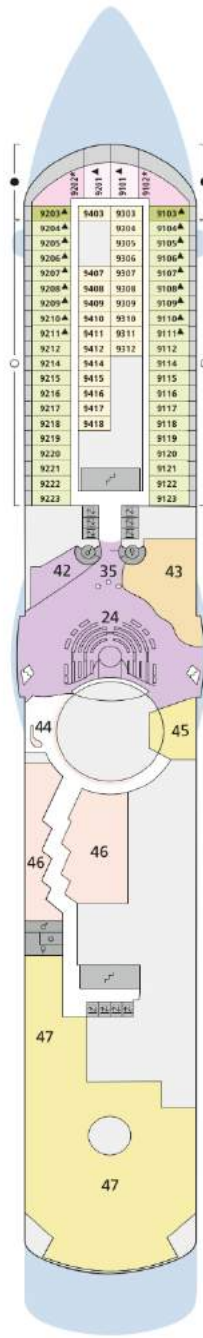

DECKSGRUNDRISSE

AIDAbella, AIDAdiva, AIDAluna

LEGENDE

Die folgende Übersicht beginnt mit der günstigsten Kabinenkategorie (Darstellung der Kabinennummern nur beispielhaft).

- 5407** Innenkabine **IB**
- 7436** Innenkabine **IA**
- 6226** Meerblickkabine **CA** mit eingeschränkter Sicht
- 4220** Meerblickkabine **MB**
- 4227** Meerblickkabine **MA**
- 8106** Balkonkabine **BB**
- 8125** Balkonkabine **BA**
- 8101** Junior-Suite **SD** mit Balkon
- 8174** Suite **SC** mit privatem Sonnendeck
- 7102** Premium-Suite **SB** mit privatem Sonnendeck
- 8102** Deluxe-Suite **SA** mit privatem Sonnendeck

SCHIFFSBEREICHE

- | | | | |
|--|---------------------------------------|--|-----------------|
| | Lift | | Pool |
| | Treppe | | Body & Soul |
| | Außendeck/Balkon | | Sportaußendeck |
| | Betriebsraum/Crew | | Entertainment |
| | Gänge | | Bar |
| | WC (Wickeltisch im WC des Kids Clubs) | | Restaurant |
| | Behindertenfreundliches WC | | Shop/Counter |
| | 3-Bett-Kabine | | Golf |
| | 4-Bett-Kabine | | Joggingparcours |
| | 5-Bett-Kabine | | Hospital |
| | Verbindungsstür | | |
| | Behindertenfreundlich | | |
| | Balkonbrüstung Glas | | |
| | Balkonbrüstung Stahl | | |

* AIDAdiva: Ausschnitt Deck 11

** AIDAbella: Ausschnitt Deck 6

Die Darstellung der Decksgrundrisse ist stark vereinfacht (Änderungen vorbehalten).

DECK 11*

DECK 10

DECK 9

DECK 8

DECK 7

DECK 6**

DECK 5

DECK 4

DECK 3