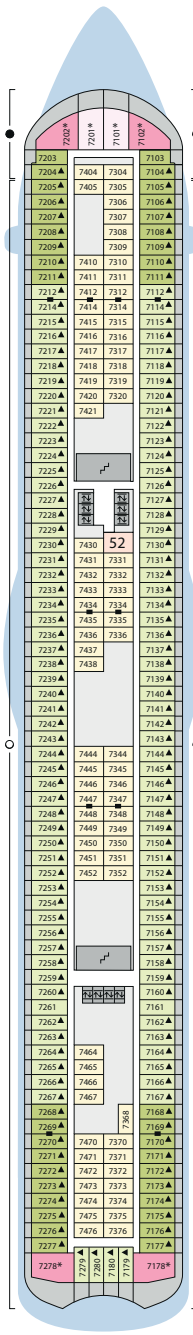

Decksgrundrisse: AIDAblu, AIDamar, AIDA sol, AIDAstella

Legende

Die folgende Übersicht beginnt mit der günstigsten Kabinenkategorie (Darstellung der Kabinenummern nur beispielhaft).

5308 Innenkabine IB	8125 Balkonkabine BA
7436 Innenkabine IA	12204 Panorama-Balkonkabine BP
8346 Innenkabine IA auf AIDamar, AIDA sol und AIDAstella	12202 Panorama-Suite SP
6226 Meerblickkabine CA	8101 Junior-Suite SD mit Balkon
4220 Meerblickkabine MB	8176 Suite SC mit privatem Sonnendeck
4227 Meerblickkabine MA	7102 Premium-Suite SB mit privatem Sonnendeck
8106 Balkonkabine BB	8102 Deluxe-Suite SA mit privatem Sonnendeck
	12203 Panorama-Deluxe-Suite SX mit privatem Sonnendeck

Schiffsbereiche

Lift	Pool
Treppe	Body & Soul
Außendeck/Balkon	Sportaußendeck
Betriebsraum/Crew	Entertainment
Gänge	Bar
WC	Restaurant
3-Bett-Kabine	Shop/Counter
4-Bett-Kabine	Golf
5-Bett-Kabine	Joggingparcours
Verbindungsstür	Hospital

- ▲ 3-Bett-Kabine
- * 4-Bett-Kabine
- ◆ 5-Bett-Kabine
- Verbindungsstür
- Behindertenfreundlich
- Balkonbrüstung Glas
- Balkonbrüstung Stahl

Deck 15

- 1 Wellness Oase mit auffahbarem Glasdach
- 2 Außendeck Sonnendeck (Schachspiel)
- 3 FKK-Bereich

Deck 12

Die Darstellung der Decksgrundrisse ist stark vereinfacht (Änderungen vorbehalten).

Deck 11

Deck 10

Deck 9

Deck 8

Deck 7

Deck 6