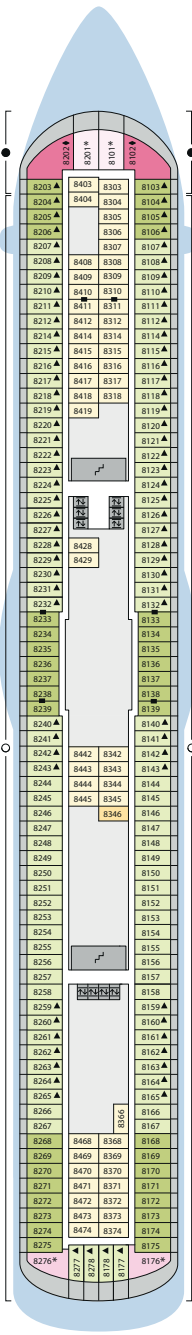

Decksgrundrisse: AIDAblu, AIDamar, AIDA sol, AIDAstella

Legende

Die folgende Übersicht beginnt mit der günstigsten Kabinenkategorie (Darstellung der Kabinenummern nur beispielhaft).

5308 Innenkabine IB	8125 Balkonkabine BA
7436 Innenkabine IA	12204 Panorama-Balkonkabine BP
8346 Innenkabine IA auf AIDamar, AIDA sol und AIDAstella	12202 Panorama-Suite SP
6226 Meerblickkabine CA	8101 Junior-Suite SD mit Balkon
4220 Meerblickkabine MB	8176 Suite SC mit privatem Sonnendeck
4227 Meerblickkabine MA	7102 Premium-Suite SB mit privatem Sonnendeck
8106 Balkonkabine BB	8102 Deluxe-Suite SA mit privatem Sonnendeck
	12203 Panorama-Deluxe-Suite SX mit privatem Sonnendeck

- ▲ 3-Bett-Kabine
- * 4-Bett-Kabine
- ◆ 5-Bett-Kabine
- Verbindungsstür
- Behindertenfreundlich
- Balkonbrüstung Glas
- Balkonbrüstung Stahl

Deck 15

- 1 Wellness Oase mit auffahbarem Glasdach
- 2 Außendeck Sonnendeck (Schachspiel)
- 3 FKK-Bereich

Deck 9

- 26 Theatrium
- 38 Ausflug Counter
- 46 Studio AIDA
- 47 Blu Bar / Mar Bar / Sol Bar / Stella Bar
- 48 Kunstgalerie
- 49 Vinothek
- 50 AIDA Shop
- 51 Markt Restaurant

Deck 7

- 52 Waschsalon

Deck 5

Deck 12

Die Darstellung der Decksgrundrisse ist stark vereinfacht (Änderungen vorbehalten).

Deck 11

Deck 10

Deck 9

Deck 8

Deck 7

Deck 6