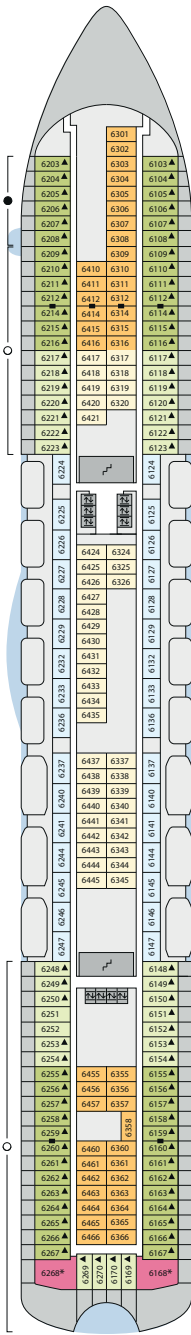

Decksgrundrisse: AIDAblu, AIDamar, AIDA sol, AIDAstella

Legende

Die folgende Übersicht beginnt mit der günstigsten Kabinenkategorie (Darstellung der Kabinenummern nur beispielhaft).

5308 Innenkabine IB	8125 Balkonkabine BA
7436 Innenkabine IA	12204 Panorama-Balkonkabine BP
8346 Innenkabine IA auf AIDamar, AIDA sol und AIDAstella	12202 Panorama-Suite SP
6226 Meerblickkabine CA	8101 Junior-Suite SD mit Balkon
4220 Meerblickkabine MB	8176 Suite SC mit privatem Sonnendeck
4227 Meerblickkabine MA	7102 Premium-Suite SB mit privatem Sonnendeck
8106 Balkonkabine BB	8102 Deluxe-Suite SA mit privatem Sonnendeck
	12203 Panorama-Deluxe-Suite SX mit privatem Sonnendeck

Schiffsbereiche

Lift	Pool
Treppe	Body & Soul
Außendeck/Balkon	Sportaußendeck
Betriebsraum/Crew	Entertainment
Gänge	Bar
WC	Restaurant
3-Bett-Kabine	Shop/Counter
4-Bett-Kabine	Golf
5-Bett-Kabine	Joggingparcours
Verbindungsstür	Hospital

- ▲ 3-Bett-Kabine
- * 4-Bett-Kabine
- ◆ 5-Bett-Kabine
- Verbindungsstür
- Behindertenfreundlich
- Balkonbrüstung Glas
- Balkonbrüstung Stahl

Deck 15

- 1 Wellness Oase mit auffahbarem Glasdach
- 2 Außendeck Sonnendeck (Schachspiel)
- 3 FKK-Bereich

Deck 12

Die Darstellung der Decksgrundrisse ist stark vereinfacht (Änderungen vorbehalten).

Deck 11

Deck 10

Deck 9

Deck 8

Deck 7

Deck 6