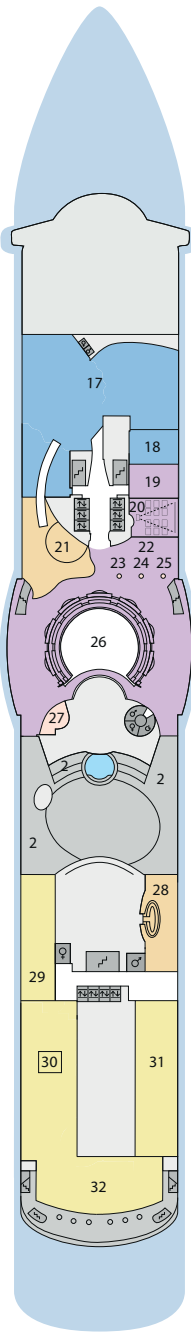

Decksgrundrisse: AIDAblu, AIDamar, AIDA sol, AIDAstella

Legende

Die folgende Übersicht beginnt mit der günstigsten Kabinenkategorie (Darstellung der Kabinenummern nur beispielhaft).

5308 Innenkabine IB	8125 Balkonkabine BA
7436 Innenkabine IA	12204 Panorama-Balkonkabine BP
8346 Innenkabine IA auf AIDamar, AIDA sol und AIDAstella	12202 Panorama-Suite SP
6226 Meerblickkabine CA	8101 Junior-Suite SD mit Balkon
4220 Meerblickkabine MB	8176 Suite SC mit privatem Sonnendeck
4227 Meerblickkabine MA	7102 Premium-Suite SB mit privatem Sonnendeck
8106 Balkonkabine BB	8102 Deluxe-Suite SA mit privatem Sonnendeck
	12203 Panorama-Deluxe-Suite SX mit privatem Sonnendeck

Schiffsbereiche

Lift	Pool
Treppe	Body & Soul
Außendeck/Balkon	Sportaußendeck
Betriebsraum/Crew	Entertainment
Gänge	Bar
WC	Restaurant
3-Bett-Kabine	Shop/Counter
4-Bett-Kabine	Golf
5-Bett-Kabine	Joggingparcours
Verbindungsstür	Hospital

- ▲ 3-Bett-Kabine
- * 4-Bett-Kabine
- ◆ 5-Bett-Kabine
- Verbindungsstür
- Behindertenfreundlich
- Balkonbrüstung Glas
- Balkonbrüstung Stahl

Deck 15

- 1 Wellness Oase mit auffahbarem Glasdach
- 2 Außendeck Sonnendeck (Schachspiel)
- 3 FKK-Bereich

Deck 12

Die Darstellung der Decksgrundrisse ist stark vereinfacht (Änderungen vorbehalten).

Deck 11

Deck 10

Deck 9

Deck 8

Deck 7

Deck 6