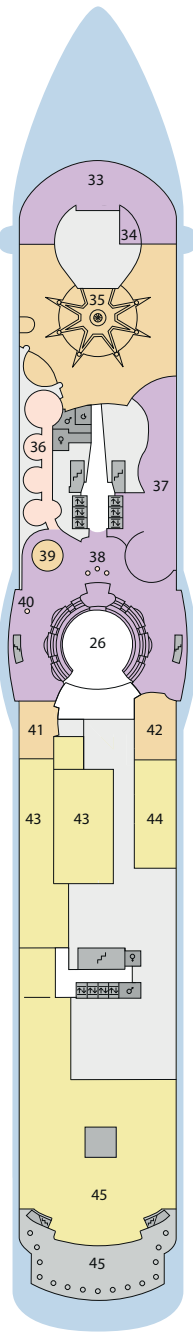

Decksgrundrisse: AIDAblu, AIDamar, AIDA sol, AIDAstella

Legende

Die folgende Übersicht beginnt mit der günstigsten Kabinenkategorie (Darstellung der Kabinenummern nur beispielhaft).

5308 Innenkabine IB	8125 Balkonkabine BA
7436 Innenkabine IA	12204 Panorama-Balkonkabine BP
8346 Innenkabine IA auf AIDamar, AIDA sol und AIDAstella	12202 Panorama-Suite SP
6226 Meerblickkabine CA	8101 Junior-Suite SD mit Balkon
4220 Meerblickkabine MB	8176 Suite SC mit privatem Sonnendeck
4227 Meerblickkabine MA	7102 Premium-Suite SB mit privatem Sonnendeck
8106 Balkonkabine BB	8102 Deluxe-Suite SA mit privatem Sonnendeck
	12203 Panorama-Deluxe-Suite SX mit privatem Sonnendeck

Schiffsbereiche

Lift	Pool
Treppe	Body & Soul
Außendeck/Balkon	Sportaußendeck
Betriebsraum/Crew	Entertainment
Gänge	Bar
WC	Restaurant
3-Bett-Kabine	Shop/Counter
4-Bett-Kabine	Golf
5-Bett-Kabine	Joggingparcours
Verbindungsstür	Hospital

- ▲ 3-Bett-Kabine
- * 4-Bett-Kabine
- ◆ 5-Bett-Kabine
- Verbindungsstür
- Behindertenfreundlich
- Balkonbrüstung Glas
- Balkonbrüstung Stahl

Deck 15

- 1 Wellness Oase mit auffahbarem Glasdach
- 2 Außendeck Sonnendeck (Schachspiel)
- 3 FKK-Bereich

Deck 12

Die Darstellung der Decksgrundrisse ist stark vereinfacht (Änderungen vorbehalten).

Deck 11

Deck 10

Deck 9

Deck 8

Deck 7

Deck 6