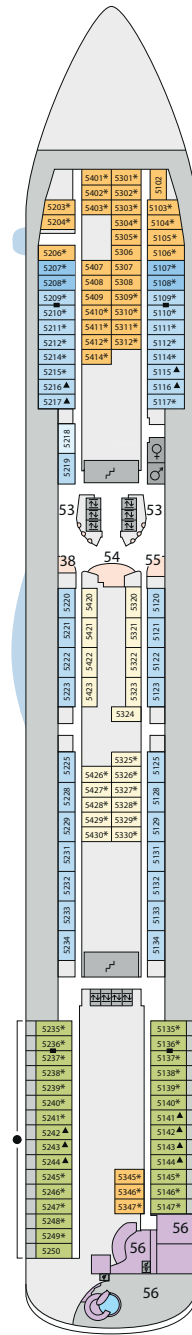

Decksgrundrisse: AIDAblu, AIDamar, AIDA sol, AIDAstella

Legende

Die folgende Übersicht beginnt mit der günstigsten Kabinenkategorie (Darstellung der Kabinenummern nur beispielhaft).

5308 Innenkabine IB	8125 Balkonkabine BA
7436 Innenkabine IA	12204 Panorama-Balkonkabine BP
8346 Innenkabine IA auf AIDamar, AIDA sol und AIDAstella	12202 Panorama-Suite SP
6226 Meerblickkabine CA	8101 Junior-Suite SD mit Balkon
4220 Meerblickkabine MB	8176 Suite SC mit privatem Sonnendeck
4227 Meerblickkabine MA	7102 Premium-Suite SB mit privatem Sonnendeck
8106 Balkonkabine BB	8102 Deluxe-Suite SA mit privatem Sonnendeck
	12203 Panorama-Deluxe-Suite SX mit privatem Sonnendeck

Schiffsbereiche

Lift	Pool
Treppe	Body & Soul
Außendeck/Balkon	Sportaußendeck
Betriebsraum/Crew	Entertainment
Gänge	Bar
WC	Restaurant
3-Bett-Kabine	Shop/Counter
4-Bett-Kabine	Golf
5-Bett-Kabine	Joggingparcours
Verbindungsstür	Hospital

- ▲ 3-Bett-Kabine
- * 4-Bett-Kabine
- ◆ 5-Bett-Kabine
- Verbindungsstür
- Behindertenfreundlich
- Balkonbrüstung Glas
- Balkonbrüstung Stahl

Deck 15

- 1 Wellness Oase mit auffahbarem Glasdach
- 2 Außendeck Sonnendeck (Schachspiel)
- 3 FKK-Bereich

Deck 12

Die Darstellung der Decksgrundrisse ist stark vereinfacht (Änderungen vorbehalten).

Deck 11

Deck 10

Deck 9

Deck 8

Deck 7

Deck 6