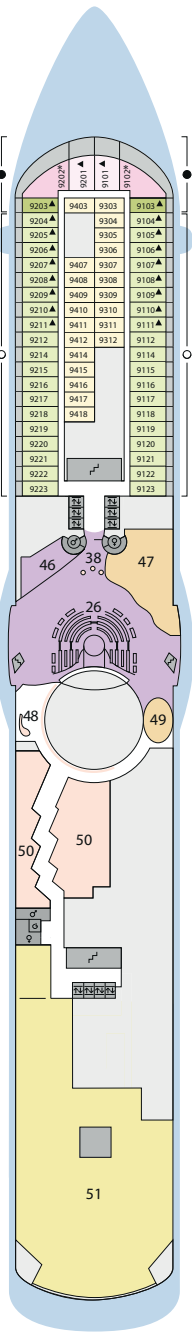

Decksgrundrisse: AIDAblu, AIDamar, AIDA sol, AIDAstella

Legende

Die folgende Übersicht beginnt mit der günstigsten Kabinenkategorie (Darstellung der Kabinenummern nur beispielhaft).

5308 Innenkabine IB	8125 Balkonkabine BA
7436 Innenkabine IA	12204 Panorama-Balkonkabine BP
8346 Innenkabine IA auf AIDamar, AIDA sol und AIDAstella	12202 Panorama-Suite SP
6226 Meerblickkabine CA	8101 Junior-Suite SD mit Balkon
4220 Meerblickkabine MB	8176 Suite SC mit privatem Sonnendeck
4227 Meerblickkabine MA	7102 Premium-Suite SB mit privatem Sonnendeck
8106 Balkonkabine BB	8102 Deluxe-Suite SA mit privatem Sonnendeck
	12203 Panorama-Deluxe-Suite SX mit privatem Sonnendeck

Schiffsbereiche

Lift	Pool
Treppe	Body & Soul
Außendeck/Balkon	Sportaußendeck
Betriebsraum/Crew	Entertainment
Gänge	Bar
WC	Restaurant
3-Bett-Kabine	Shop/Counter
4-Bett-Kabine	Golf
5-Bett-Kabine	Joggingparcours
Verbindungsstür	Hospital

- ▲ 3-Bett-Kabine
- * 4-Bett-Kabine
- ◆ 5-Bett-Kabine
- Verbindungsstür
- Behindertenfreundlich
- Balkonbrüstung Glas
- Balkonbrüstung Stahl

Deck 15

- 1 Wellness Oase mit auffahbarem Glasdach
- 2 Außendeck Sonnendeck (Schachspiel)
- 3 FKK-Bereich

Deck 12

Die Darstellung der Decksgrundrisse ist stark vereinfacht (Änderungen vorbehalten).

Deck 11

Deck 10

Deck 9

Deck 8

Deck 7

Deck 6