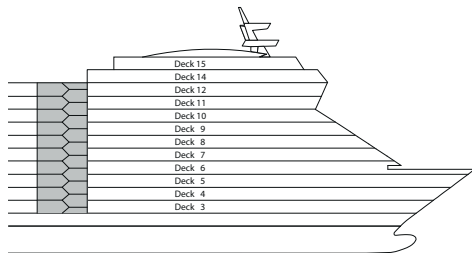

Decksgrundrisse: AIDAblu, AIDamar, AIDA sol, AIDAstella

Legende

Die folgende Übersicht beginnt mit der günstigsten Kabinenkategorie (Darstellung der Kabinenummern nur beispielhaft).

5308 Innenkabine IB	8125 Balkonkabine BA
7436 Innenkabine IA	12204 Panorama-Balkonkabine BP
8346 Innenkabine IA auf AIDamar, AIDA sol und AIDAstella	12202 Panorama-Suite SP
6226 Meerblickkabine CA	8101 Junior-Suite SD mit Balkon
4220 Meerblickkabine MB	8176 Suite SC mit privatem Sonnendeck
4227 Meerblickkabine MA	7102 Premium-Suite SB mit privatem Sonnendeck
8106 Balkonkabine BB	8102 Deluxe-Suite SA mit privatem Sonnendeck
	12203 Panorama-Deluxe-Suite SX mit privatem Sonnendeck

Schiffsbereiche

Lift	Pool
Treppe	Body & Soul
Außendeck/Balkon	Sportaußendeck
Betriebsraum/Crew	Entertainment
Gänge	Bar
WC	Restaurant
3-Bett-Kabine	Shop/Counter
4-Bett-Kabine	Golf
5-Bett-Kabine	Joggingparcours
Verbindungsstür	Hospital

- ▲ 3-Bett-Kabine
- 4-Bett-Kabine
- 5-Bett-Kabine
- Verbindungsstür
- Behindertenfreundlich
- Balkonbrüstung Glas
- Balkonbrüstung Stahl

Deck 15

1. 1 Wellness Oase mit auffahbarem Glasdach
2. 2 Außendeck Sonnendeck (Schachspiel)
3. 3 FKK-Bereich

Deck 11

1. 2 Außendeck / Sonnendeck
2. 17 Body & Soul Sport
3. 18 Zen Lounge
4. 19 Konferenzraum
5. 20 4D-Kino Cinemare
6. 21 Time Out Bar
7. 22 Billard, Kicker & Co.
8. 23 Biking Counter
9. 24 Tauch Counter
10. 25 Golf Counter
11. 26 Theatrium
12. 27 Blütenmeer
13. 28 Beach Bar
14. 29 California Grill
15. 30 Sushi Bar
16. 31 Rossini Restaurant
17. 32 East Restaurant

Deck 14

1. 4 Exklusives Außendeck
2. 5 Wintergarten
3. 6 Wellness Oase
4. 7 Body & Soul Spa
5. 8 Wellness Suite
6. 9 LED-Videowand
7. 10 Sportaußendeck inkl. Joggingparcours und Golf Driving Cage

Deck 12

1. 2 Außendeck / Sonnendeck
2. 7 Body & Soul Spa
3. 10 Joggingparcours
4. 11 Friseur
5. 12 Body & Soul Rezeption/ Body & Soul Bar
6. 13 Pool Bar
7. 14 Teens Lounge HYPE
8. 15 Anytime Bar
9. 16 Ocean Bar

Deck 9

1. 26 Theatrium
2. 38 Ausflug Counter
3. 46 Studio AIDA
4. 47 Blu Bar / Mar Bar / Sol Bar / Stella Bar
5. 48 Kunstgalerie
6. 49 Vinothek
7. 50 AIDA Shop
8. 51 Markt Restaurant

Deck 7

1. 52 Waschsalon

Deck 5

1. 38 Ausflug Counter
2. 53 Internetstationen
3. 54 Rezeption
4. 55 Reiseservice
5. 56 Kids Club